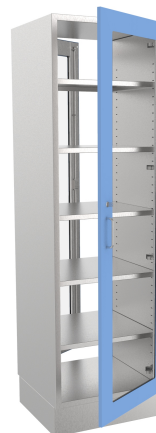

MEBLE ZE STALI KWASOODPORNEJ**Szafa z drzwiami oszklonymi / SK 57021****WYPOSAŻENIE**

5 x półka przestawna
Zamek typu baskwil

WYPOSAŻENIE OPCJONALNE

Ilość i rodzaj półek wg wskazania Zamawiającego

**WYMIARY PRODUKTU**

 TYP DŁUGOŚĆ "L"	 SZEROKOŚĆ "B"	 WYSOKOŚĆ "H"	NR KATALOGOWY
500mm	580mm	2000mm	SK 57021/01
600mm	580mm	2000mm	SK 57021/02

Szafy wykonane w różnych konfiguracjach wymiarowych i rodzajowych. Standardowo wyposażone w pięć półek przestawnych. W przypadku podziału poziomego, komora górna wyposażona w trzy przestawne półki, a dolna w jedną półkę przestawną. Szufłady, półki oraz wysuwane blaty wykonane z tego samego materiału co korpus. Na życzenie Zamawiającego mogą być wykonane z innych materiałów zgodnie z opisem w dziale elementów wyposażenia lub wg wskazania Zamawiającego. Elementy oszklone szkłem bezpiecznym przezroczystym lub na zamówienie szkłem mlecznym światło przepuszczalnym. W drzwiach standardowo zamontowane zamki wielopunktowe typu baskwil. Standardowa konfiguracja drzwi prawa. Na życzenie Zamawiającego konfiguracja lewa. Należy wówczas do oznaczenia katalogowego popisać literę "L". Przykładowe oznaczenie SK57021/L.